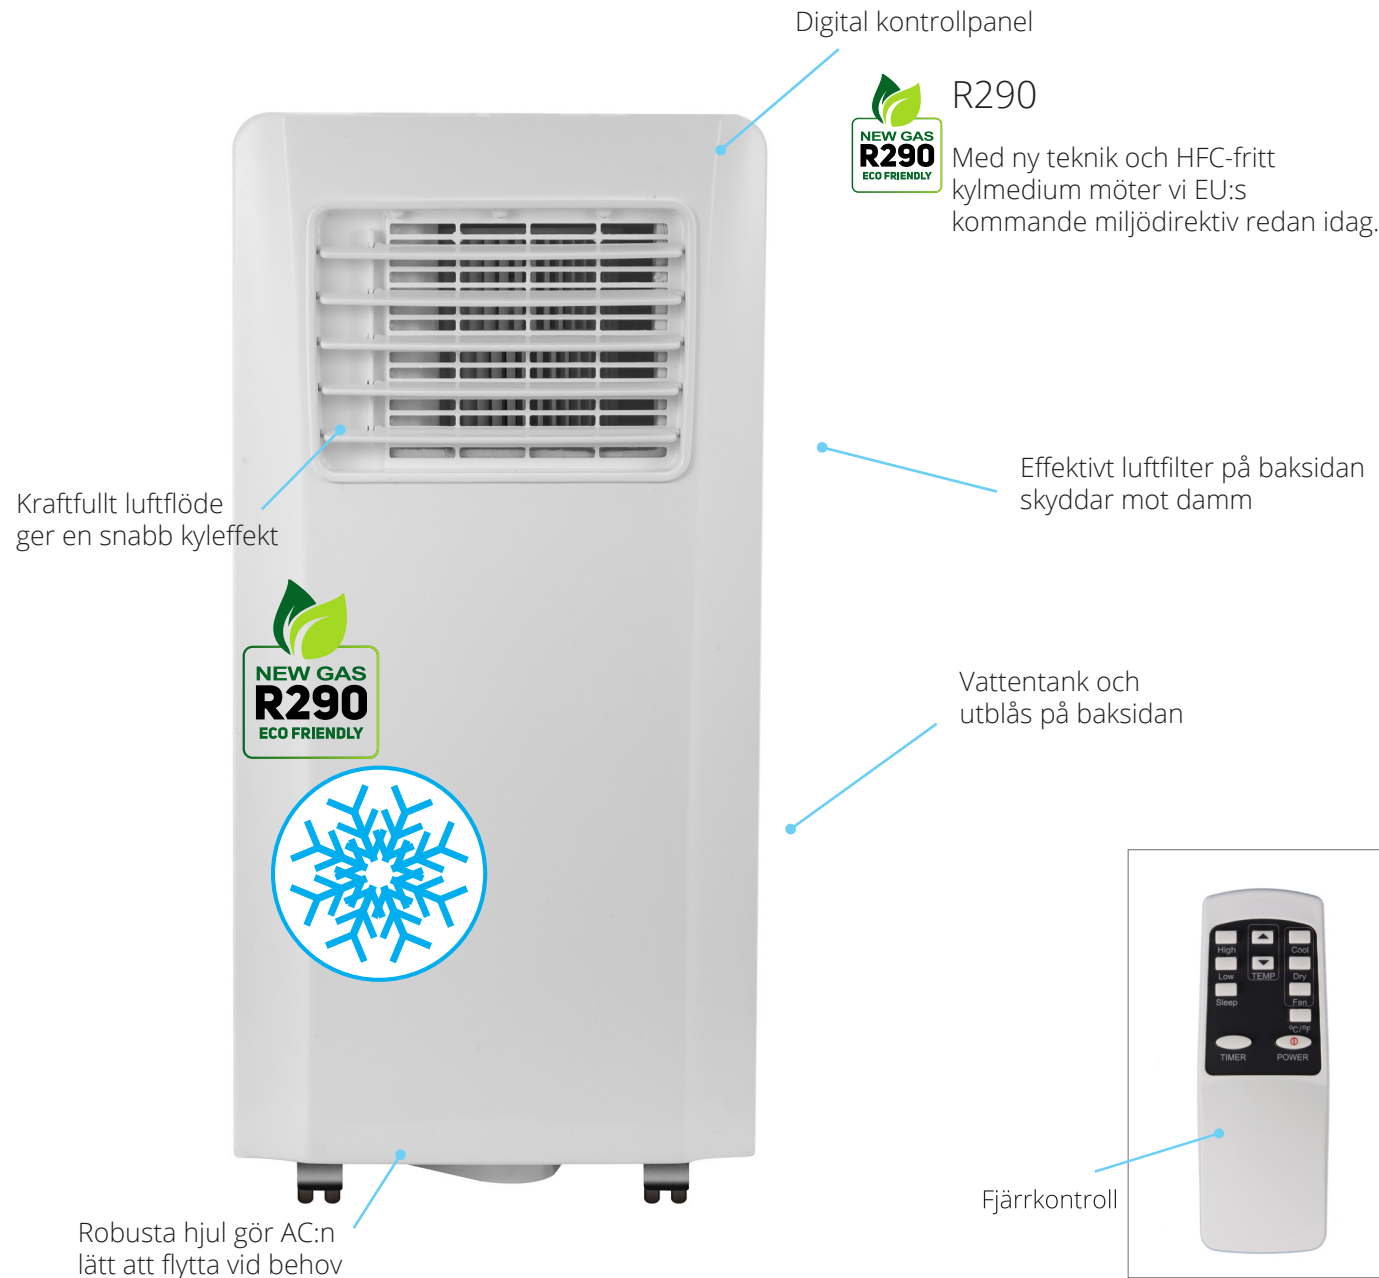

AC Roma G

Kylkapacitet:	2kW (7000BTU)
Effekt:	780 W
Avfuktning:	19,2 liter/dag
Ljudnivå låg/hög:	52 dB/ 65 dB
Luftflöde:	320 m ³ /h
Fläktsteg:	2
Kylmedia:	R290 (140g)
Passar rum upp till 20 m ²	
Fjärrkontroll	
Timer	
Inkl. luftslang och fönsterkit	
EER klass A	
Tvättbart luftfilter	
Artikel nummber: WAC7G	

AC Roma G är en kompakt och smidig luftkonditionering som snabbt och effektivt sänker temperaturen i hemmet eller på arbetsplatsen och ger dig ett behagligt inomhusklimat året runt.

AC Roma G är enkel att installera och använda och är lätt att flytta dit den behövs för tillfället. Med det inkluderade fönsterkitet slipper du dessutom göra fula hål i väggen, den varma luften leds enkelt ut genom ett fönster.

Mått: 280x680x330 mm
Vikt: 18 kg
Kylmedia: R290
Slanglängd: 1,5 m
EAN: 7332857500833